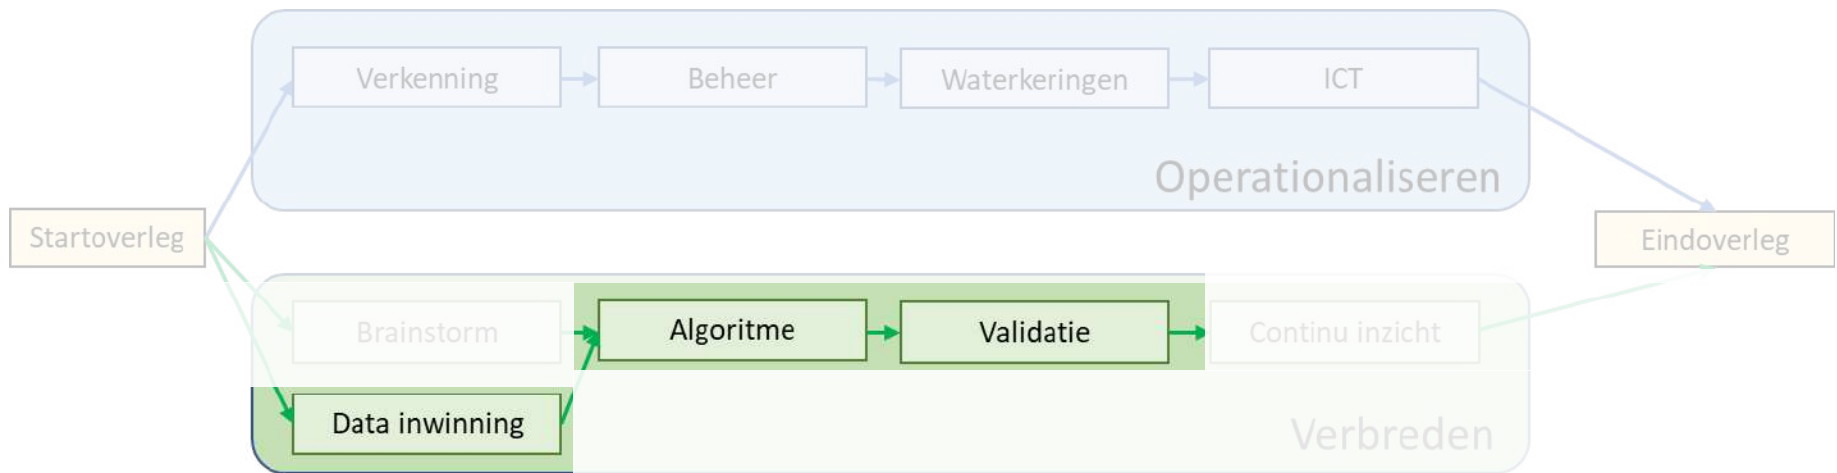

Aanpak – De Techniek