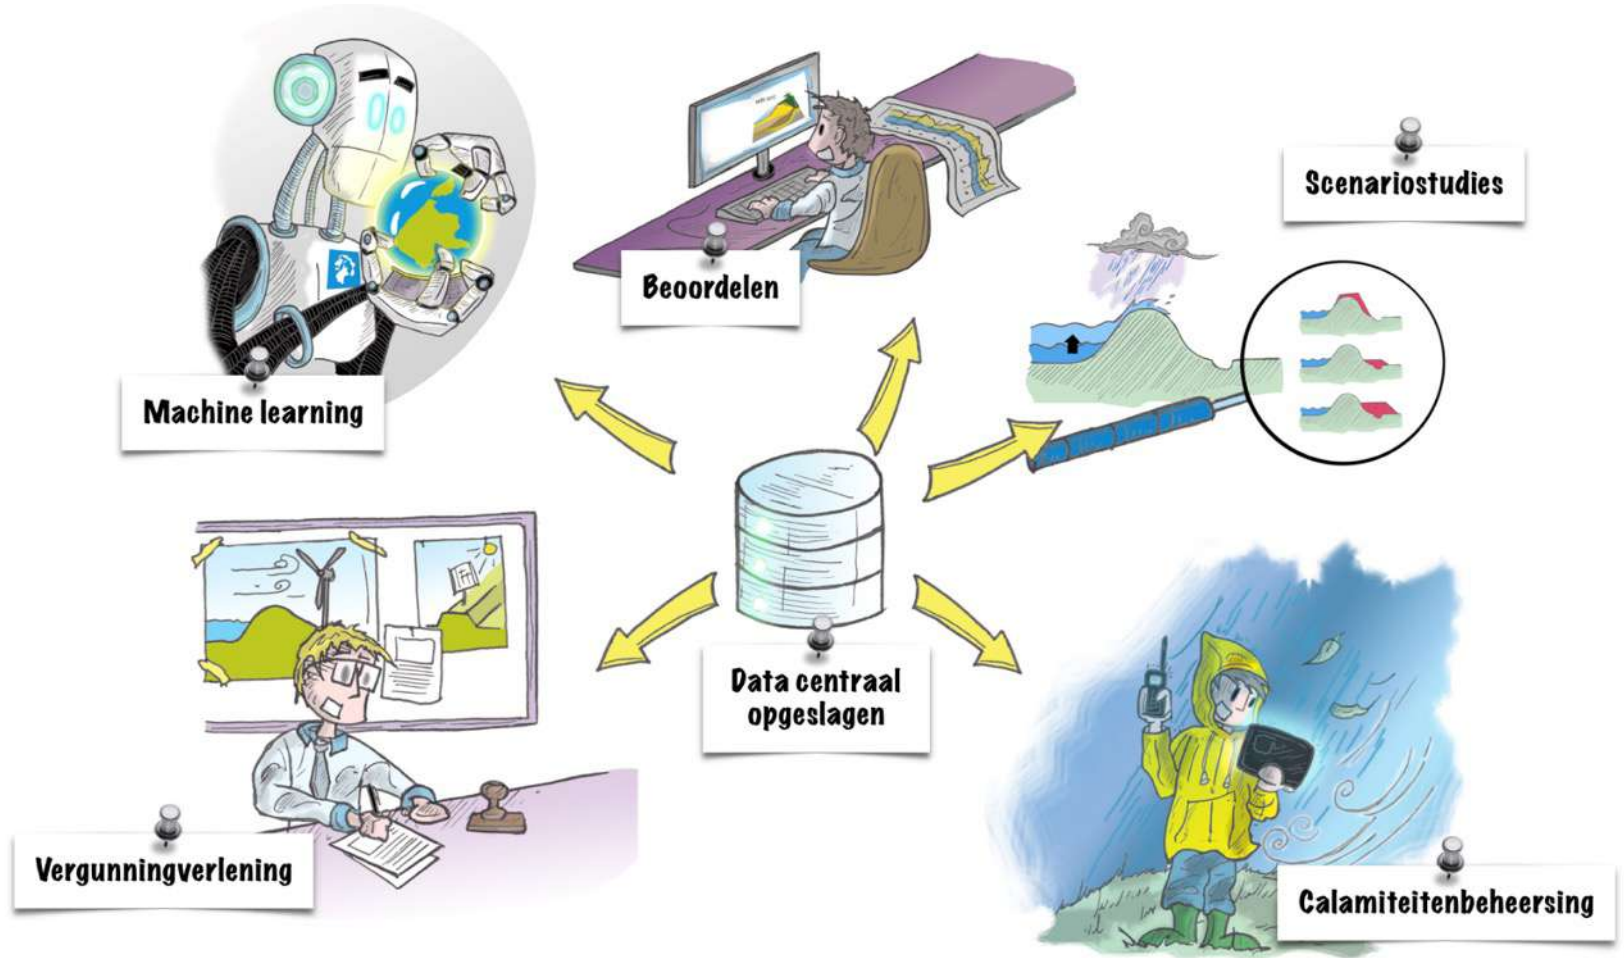

## Waterreeks: AI in de watersector

Webinar: 24 mei 2024

Erik Vastenburg

Programmamanager Waterveiligheid

# Datagestuurd werken

# Verloop van de veiligheid tijdens de levensduur van de dijk