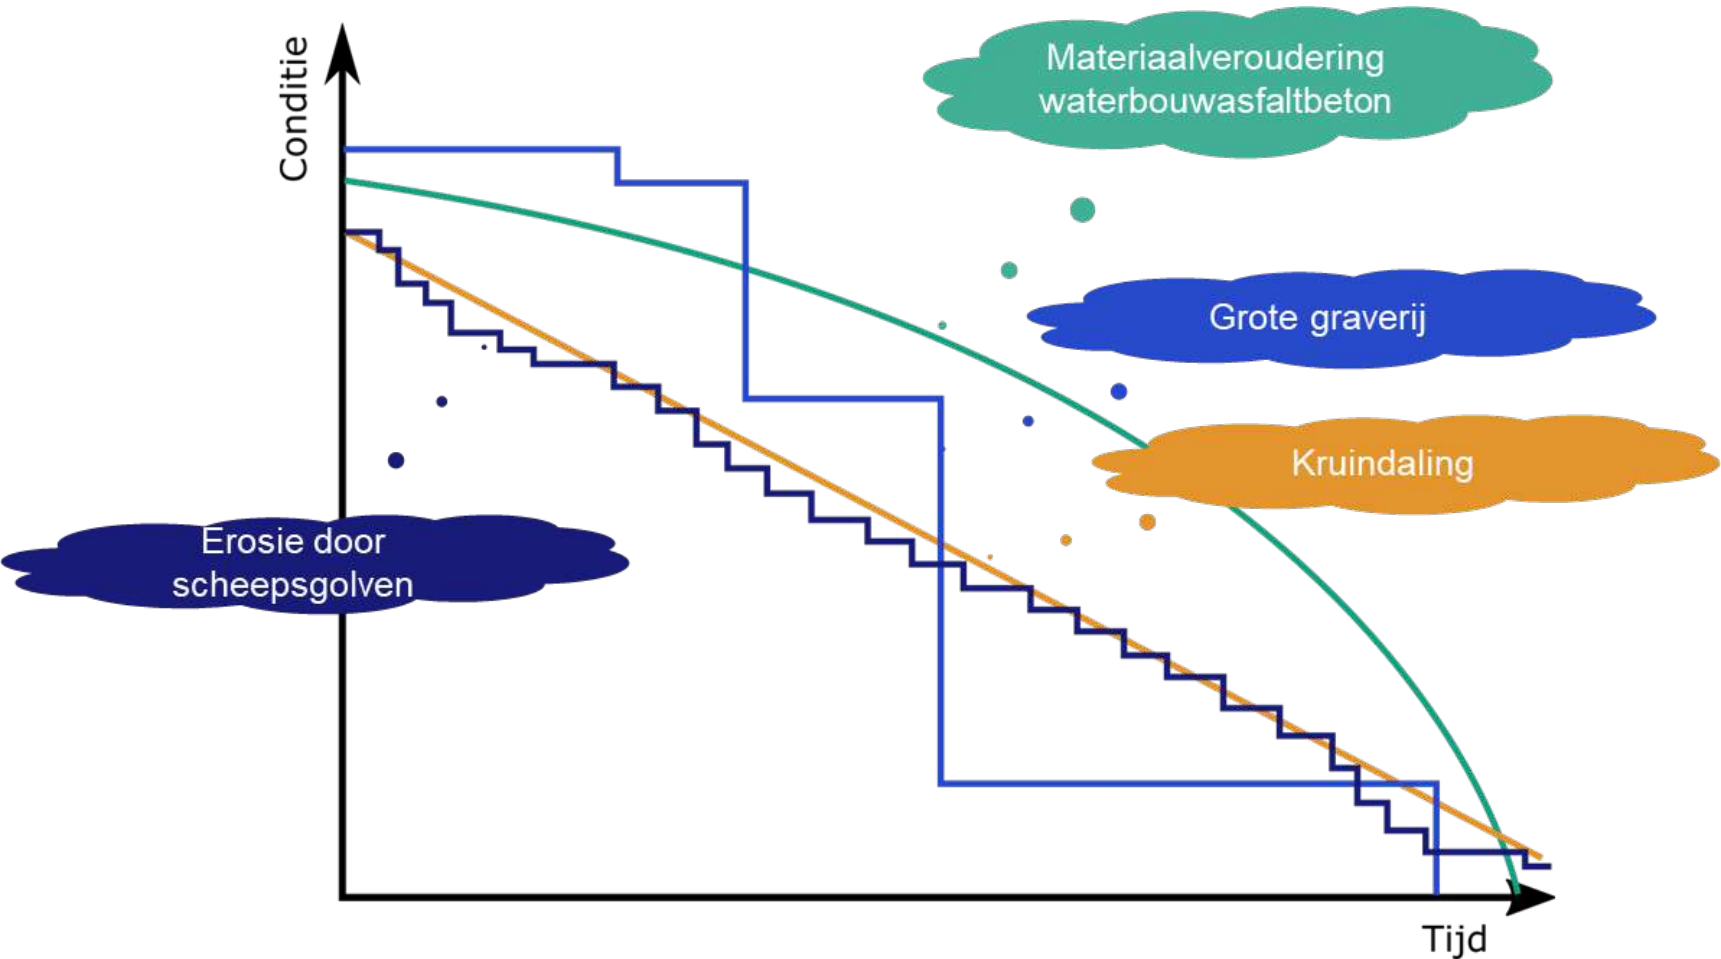

Een dijk is dynamisch

Afbeelding: Wouter Jan Klerk, Deltares