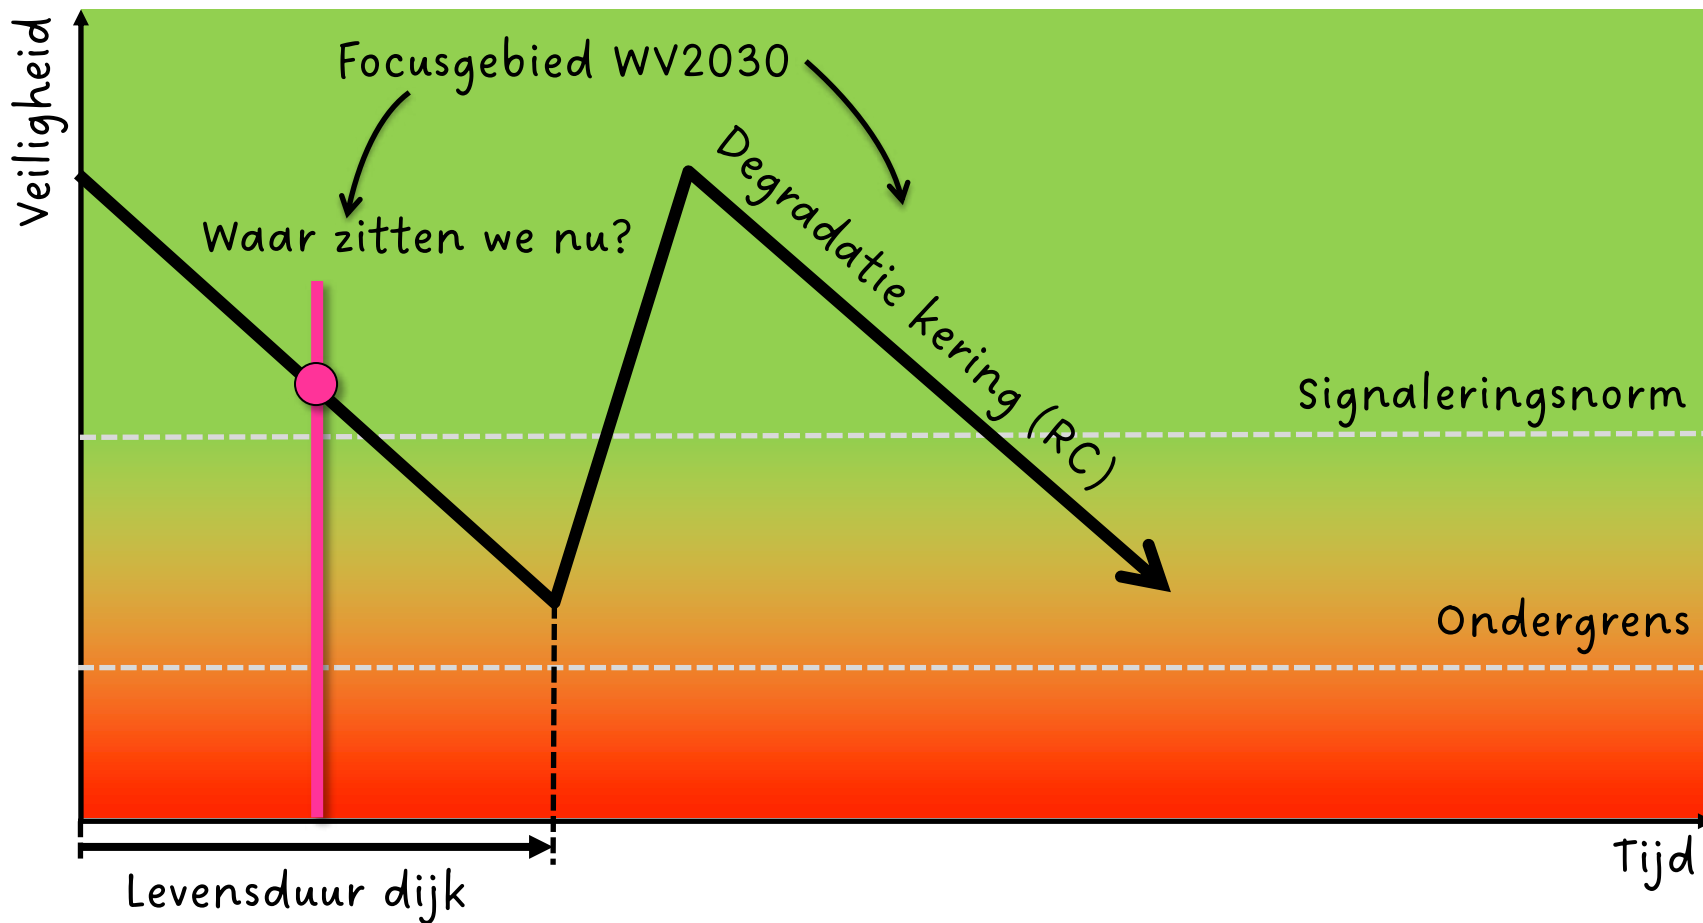

## Waterreeks: AI in de watersector

Webinar: 24 mei 2024

Erik Vastenburg

Programmamanager Waterveiligheid

# Verloop van de veiligheid tijdens de levensduur van de dijk